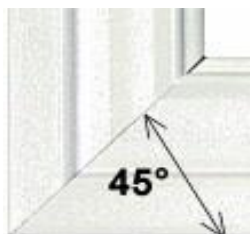

úhel řezání 45°
vnitřní roh