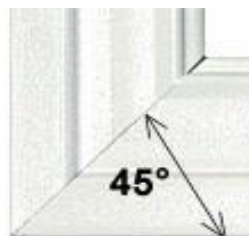

úhel řezání 45°
vnitřní roh

Technologie výroby:

Tato dveřní sít' se vyrábí pouze s vnitřním rohem 45°. Minimální plocha sítě je 0,65 m².

Příslušenství:

3 x samozavírací pant s magnety
1 x madlo
balení obsahuje také matky na panty + vruty pro instalaci

Barevné provedení:

Tyto sítě se vyrábí v barevném provedení: bílá
tmavě hnědá

renolit folie (polep, kašír) - vzory dle vzorníku fólií renolit

RAL (komaxit, práškování) - barvy dle vzorníku RAL K7