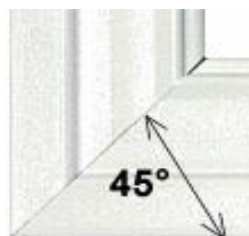

úhel řezání 45°
vnitřní roh