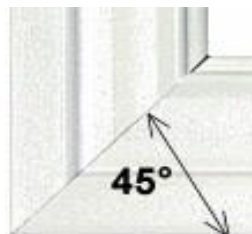

úhel řezání 45°
vnitřní roh

Technologie výroby:

Sít' s límcem se vyrábí pouze v provedení s vnitřním rohem.
Minimální plocha sítě je 0,65 m².

extrudovaný
-
vysoká pevnost

Barevné provedení:

Tyto sítě se vyrábí v barevném provedení: bílá
                                                                                 tmavě hnědá

renolit folie (polep, kašír) - vzory dle vzorníku fólií renolit

RAL (komaxit, práškování) - barvy dle vzorníku RAL K7

Tabulka cen:

barevné provedení	provedení rohu	cena
bílá, tmavě hnědá	plast vnitřní roh 45°	478,- /m²
bílá, tmavě hnědá	hliník vnitřní roh 45°	520,- /m²
renolit - folie	plast vnitřní roh 45°	610,- /m²
renolit - folie	hliník vnitřní roh 45°	635,- /m²
RAL - komaxit	plast vnitřní roh 45°	610,- /m²
RAL - komaxit	hliník vnitřní roh 45°	635,- /m²
šikminy - atypické tvary	vnitřní roh	+ 70% k ceně

Ceny jsou uvedeny bez DPH