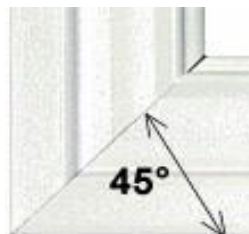

## Sít' s límcem ISSO OV 25x10

profil ISSO OV 25x10

úhel řezání 45°  
vnitřní roh

plastový roh

### Technologie výroby:

Sít' s límcem se vyrábí ve dvou provedeních. A to s vnitřním rohem, který je řezán pod úhlem 45° a působí tak dokonalým vzhledem a splastovým rohem. Minimální plocha sítě je 0,65 m<sup>2</sup>.