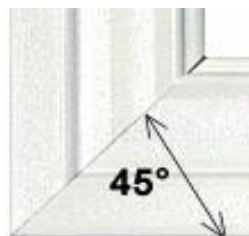

úhel řezání 45°
vnitřní roh